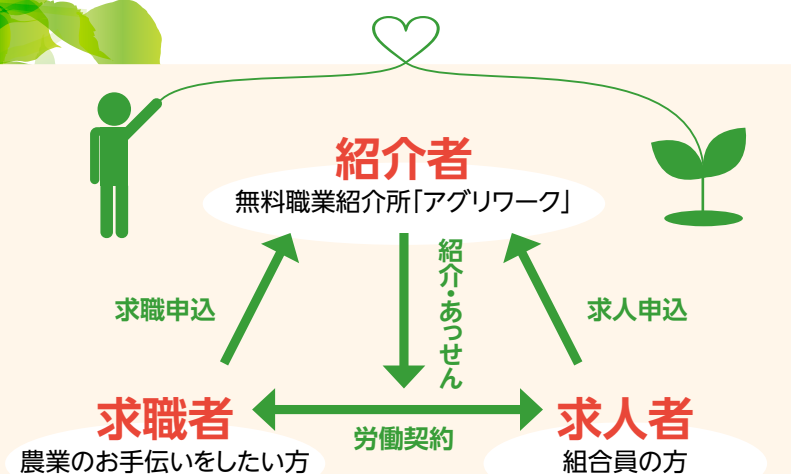

農業と繋がりませんか？

JAいわて花巻は、農業の担い手の高齢化や後継者不足による労働力確保対策として、無料職業紹介所「アグリワーク」を開所しています。生産者である求人者と働き手である求職者の申し込みを受け付け、JAが求人者と求職者の雇用関係の紹介やサポートを行っています。

1. 1 農業に興味があるけど…どんな仕事があるのかな？
2. 2 まずは、JAいわて花巻のホームページを確認してみよう
   JAいわて花巻 アグリワーク 検索
   ココから
   これを やってみたい!
3. 3 求人情報一覧
4. 4 JAにて求職の申し込み
5. 5 希望する農家にて面接
   JA職員も一緒に立ち会うので安心!
6. 6 採用

お問い合わせ
営農部営農企画課内 無料職業紹介所「アグリワーク」 ☎0198-29-5871 (届出受理番号 03-特-000019)

JAいわて花巻 2021年 オリジナルカレンダー フォトコンテスト作品募集!

【募集テーマ】
いい土・いい水・いい心 ~JA管内に残したい景色~

JA管内の四季を彩る農作業風景、地域の伝統行事・お祭りの写真を募集します。
※JAいわて花巻管内で撮影した、横写真に限り。 (花巻市、北上市、西和賀町、遠野市、釜石市、大槌町)

【応募資格】
規定を承諾していただける方 (プロ・アマ問わず)

【応募規定】
・作品の応募は1人3点まで。プリントサイズは、A4横写真とします。
・規定のサイズ外、縦写真などの規定外応募作品は審査の対象外となります。
・2018年1月以降に応募者本人が撮影した未発表の作品に限り。

【応募締切日】 2020年8月31日(月) ※消印有効
詳細につきましては、当JAのホームページをご覧ください。
<https://www.jahanamaki.or.jp/news/article.php?p=1867>

【賞・賞品】
最優秀賞 1点…農畜産物詰め合わせ(1万円相当)
優秀賞 2点…農畜産物詰め合わせ(5千円相当)
入賞 9点…農畜産物詰め合わせ(3千円相当)

●お問い合わせ 企画管理部企画課 ☎0198-29-4011

「アグリワーク」利用者に密着!

～実際の現場の様子を見てみよう!～

今回は、さまざまな種類の花を生産する(有)岩手園芸さんご協力のもと、実際に「アグリワーク」を利用した求職者に密着取材しました!

どんなペースで働いているの?

＜雇用形態＞

	AさんとBさん	Cさん
就業時間	午前9時～午後5時	午前9時～午後3時
就業日数	週4日勤務	

(有)岩手園芸さんでは、さまざまな雇用形態があります。求職者として「アグリワーク」を利用した3人の働き方をご紹介します。

1日の流れ

※就業時間は、求職者の雇用形態に合わせています

こんな作業をしています!

- ・出荷作業
- ・花のラベルの差し込み作業
- ・植え込み作業
- ・追肥作業 など