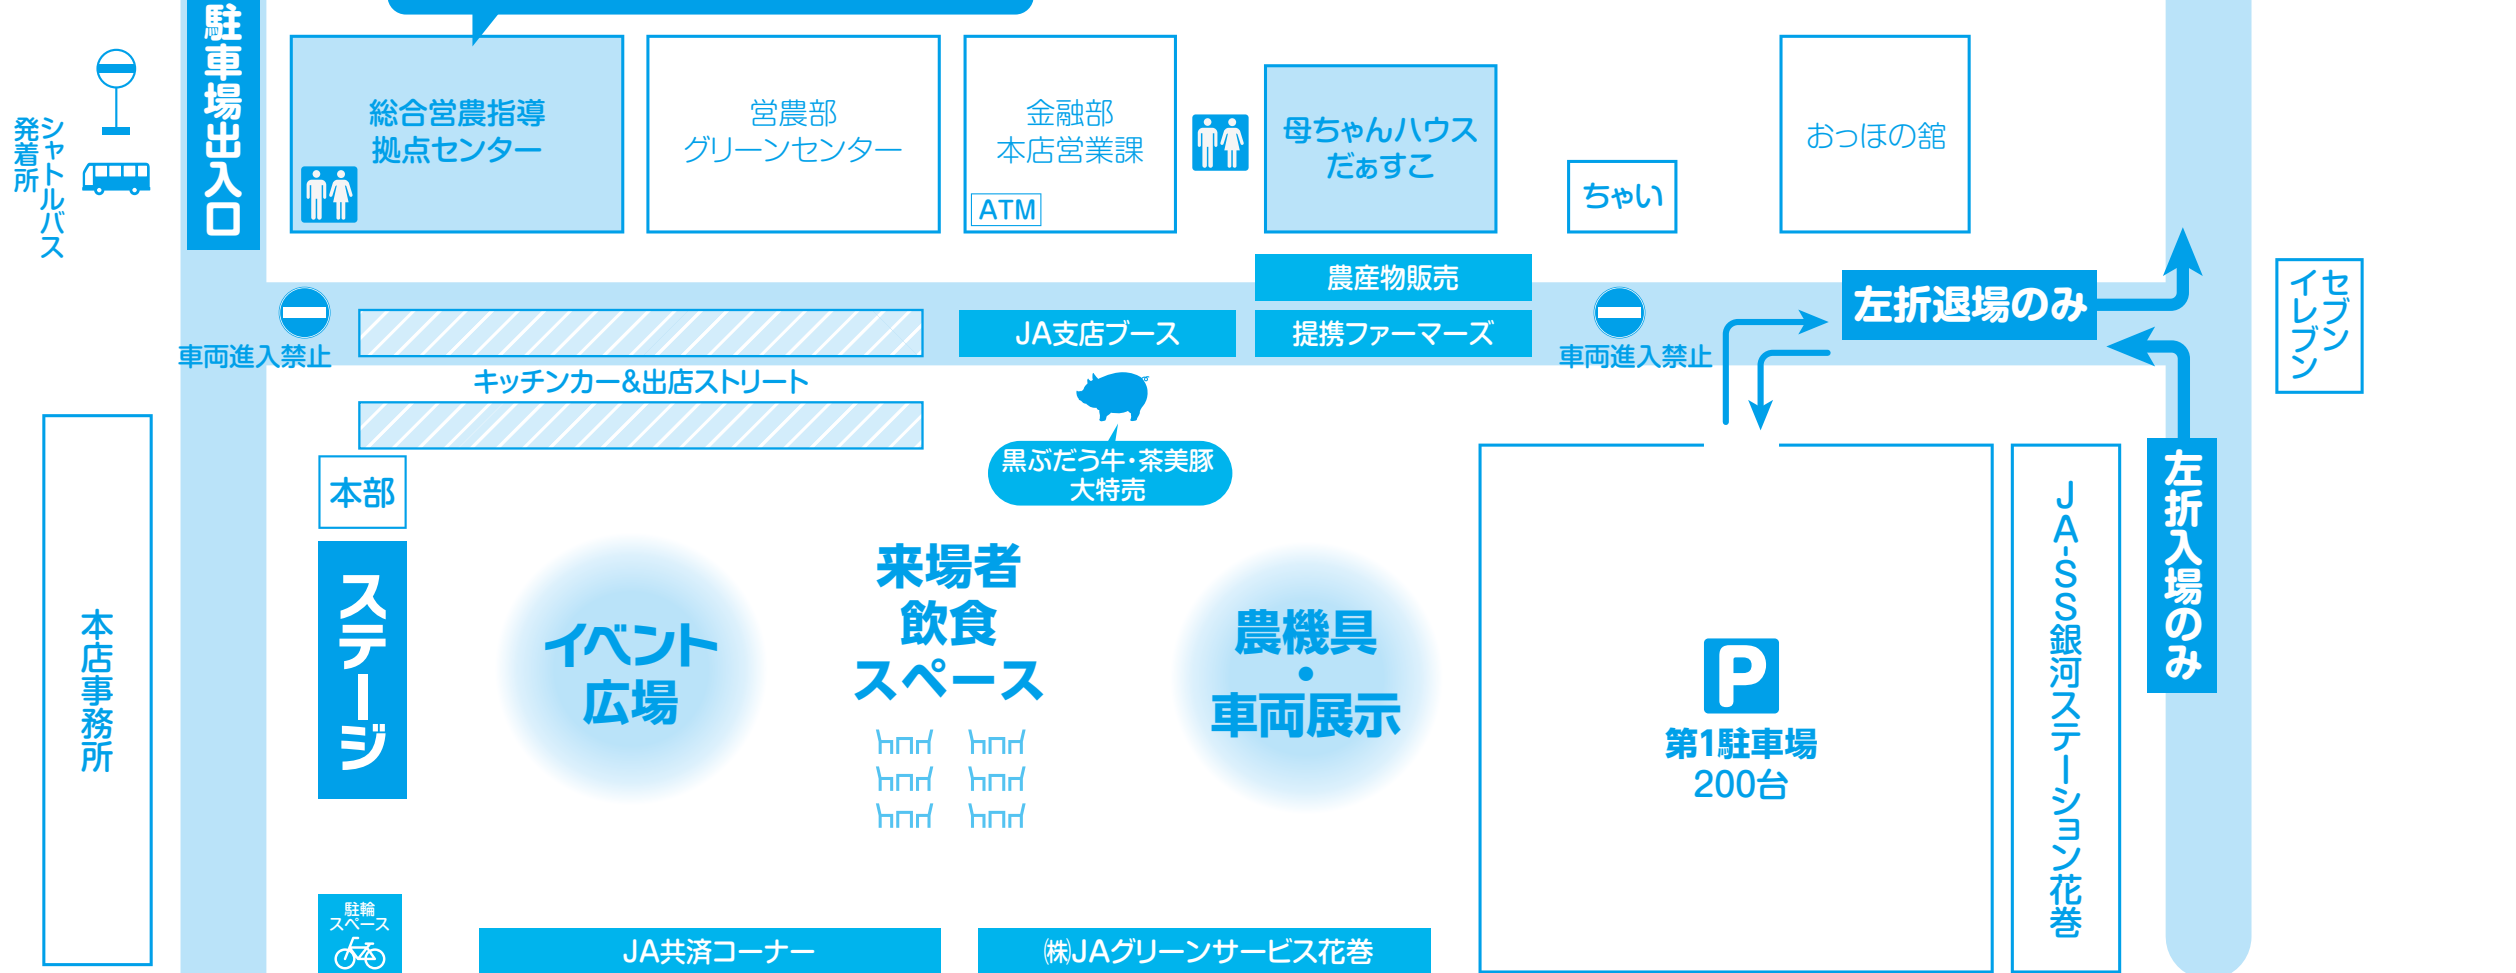

じゃんけん大会・サイコロチャレンジで
豪華景品をプレゼント!

サイコロチャレンジの参加は先着30名まで
だあすご店内で2,000円以上お買い物をした
レシートをお持ちの方が参加できます。
※10:50頃に整理券を配布する予定です。

石川 愛彩
(Parent and Child?)
ミニライブ
13:00～

みなさまのご来場をお待ちしております!

農業のために 地域のために 明日のために
JA 共済の
地域貢献活動

会場図

- ・農産物品評会
- ・女性部 母ちゃんマーケット(フリーマーケット)
- ・ファミリー観光&農協観光 旅行企画チラシ配布等
- ・水土里コーナー(改良区)アンケート調査・パネル展示
- ・福祉バザー
- ・オレンジ広場～認知症とともに生きる希望宣言～
- ・地産地消料理コンクール
- ・魅力ある農業の発信(若手農業者のパネル展示)

- ・総合案内所(本部)はメインステージの隣にあります。
- ・お困りの際は、きみどりの色のスタッフジャンパーを着用したJAスタッフにお気軽にお声かけください。
- ・来場者飲食スペース以外では、飲食厳禁(水分補給程度は可)となります。
- ・会場内は禁煙・禁酒となっております。ご協力をお願い致します。

駐車場のご案内

※会場内の駐車場は限られております。第3・4・5駐車場もご利用ください。

シャトルバスを運行しておりますので、ご利用ください。

シャトルバス運行コース

始発は 駐車場発 8:45より / 最終は 会場発 15:00

- 第1駐車場 イベント広場東側駐車場(200台)
- 第2駐車場 JA本店南側駐車場(200台)
- 第3駐車場 花巻きらきらモール・オートバックス前駐車場(160台)
- 第4駐車場 花巻東高校前駐車場(100台)
- 第5駐車場 花巻球場駐車場(120台)

ご注意

- 通路をふさがないように、端から順に駐車願います。
- 他の交通の妨げとなりますので、路上駐車はご遠慮ください。
- イベント会場周辺は、違法駐車取締の強化区域となります。

※駐車場内および会場周辺でのお車のトラブルは、当JAではいっさい責任を負いかねます。 ※駐車場は、都合により変更する場合があります。

※例年、会場周辺の駐車に対する多数の通報が警察に寄せられています。違法駐車はご遠慮ください。