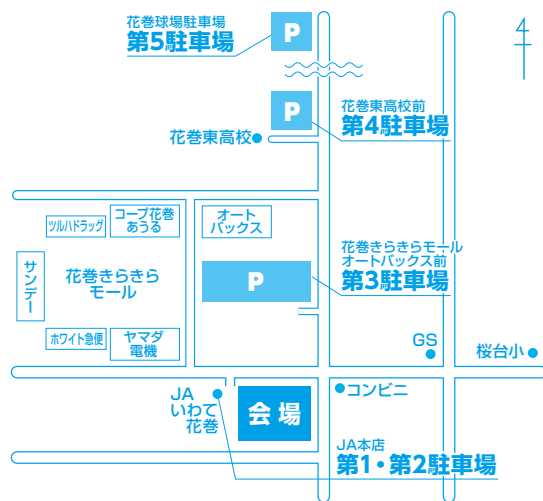

じゃんけん大会・サイコロチャレンジで
豪華景品をプレゼント!

サイコロチャレンジの参加は先着30名まで
だあすご店内で2,000円以上お買い物をした
レシートをお持ちの方が参加できます。
※10:50頃に整理券を配布する予定です。

石川 愛彩
(Parent and Child?)
ミニライブ
13:00～

みなさまのご来場をお待ちしております!

農業のために 地域のために 明日のために
JA 共済の
地域貢献活動

会場図

- ・農産物品評会
- ・女性部 母ちゃんマーケット(フリーマーケット)
- ・ファミリー観光&農協観光 旅行企画チラシ配布等
- ・水土里コーナー(改良区)アンケート調査・パネル展示
- ・福祉バザー
- ・オレンジ広場～認知症とともに生きる希望宣言～
- ・地産地消料理コンクール
- ・魅力ある農業の発信(若手農業者のパネル展示)

- ・総合案内所(本部)はメインステージの隣にあります。
- ・お困りの際は、きみどりの色のスタッフジャンパーを着用したJAスタッフにお気軽にお声かけください。
- ・来場者飲食スペース以外では、飲食厳禁(水分補給程度は可)となります。
- ・会場内は禁煙・禁酒となっております。ご協力をお願い致します。

駐車場のご案内

※会場内の駐車場は限られております。第3・4・5駐車場もご利用ください。

シャトルバスを運行しておりますので、ご利用ください。

シャトルバス運行コース

始発は 駐車場発 8:45より / 最終は 会場発 15:00

- 第1駐車場 イベント広場東側駐車場(200台)
- 第2駐車場 JA本店南側駐車場(200台)
- 第3駐車場 花巻きらきらモール・オートバックス前駐車場(160台)
- 第4駐車場 花巻東高校前駐車場(100台)
- 第5駐車場 花巻球場駐車場(120台)

ご注意

- 通路をふさがないように、端から順に駐車願います。
- 他の交通の妨げとなりますので、路上駐車はご遠慮ください。
- イベント会場周辺は、違法駐車取締の強化区域となります。

※駐車場内および会場周辺でのお車のトラブルは、当JAではいっさい責任を負いかねます。 ※駐車場は、都合により変更する場合があります。

※例年、会場周辺の駐車に対する多数の通報が警察に寄せられています。違法駐車はご遠慮ください。