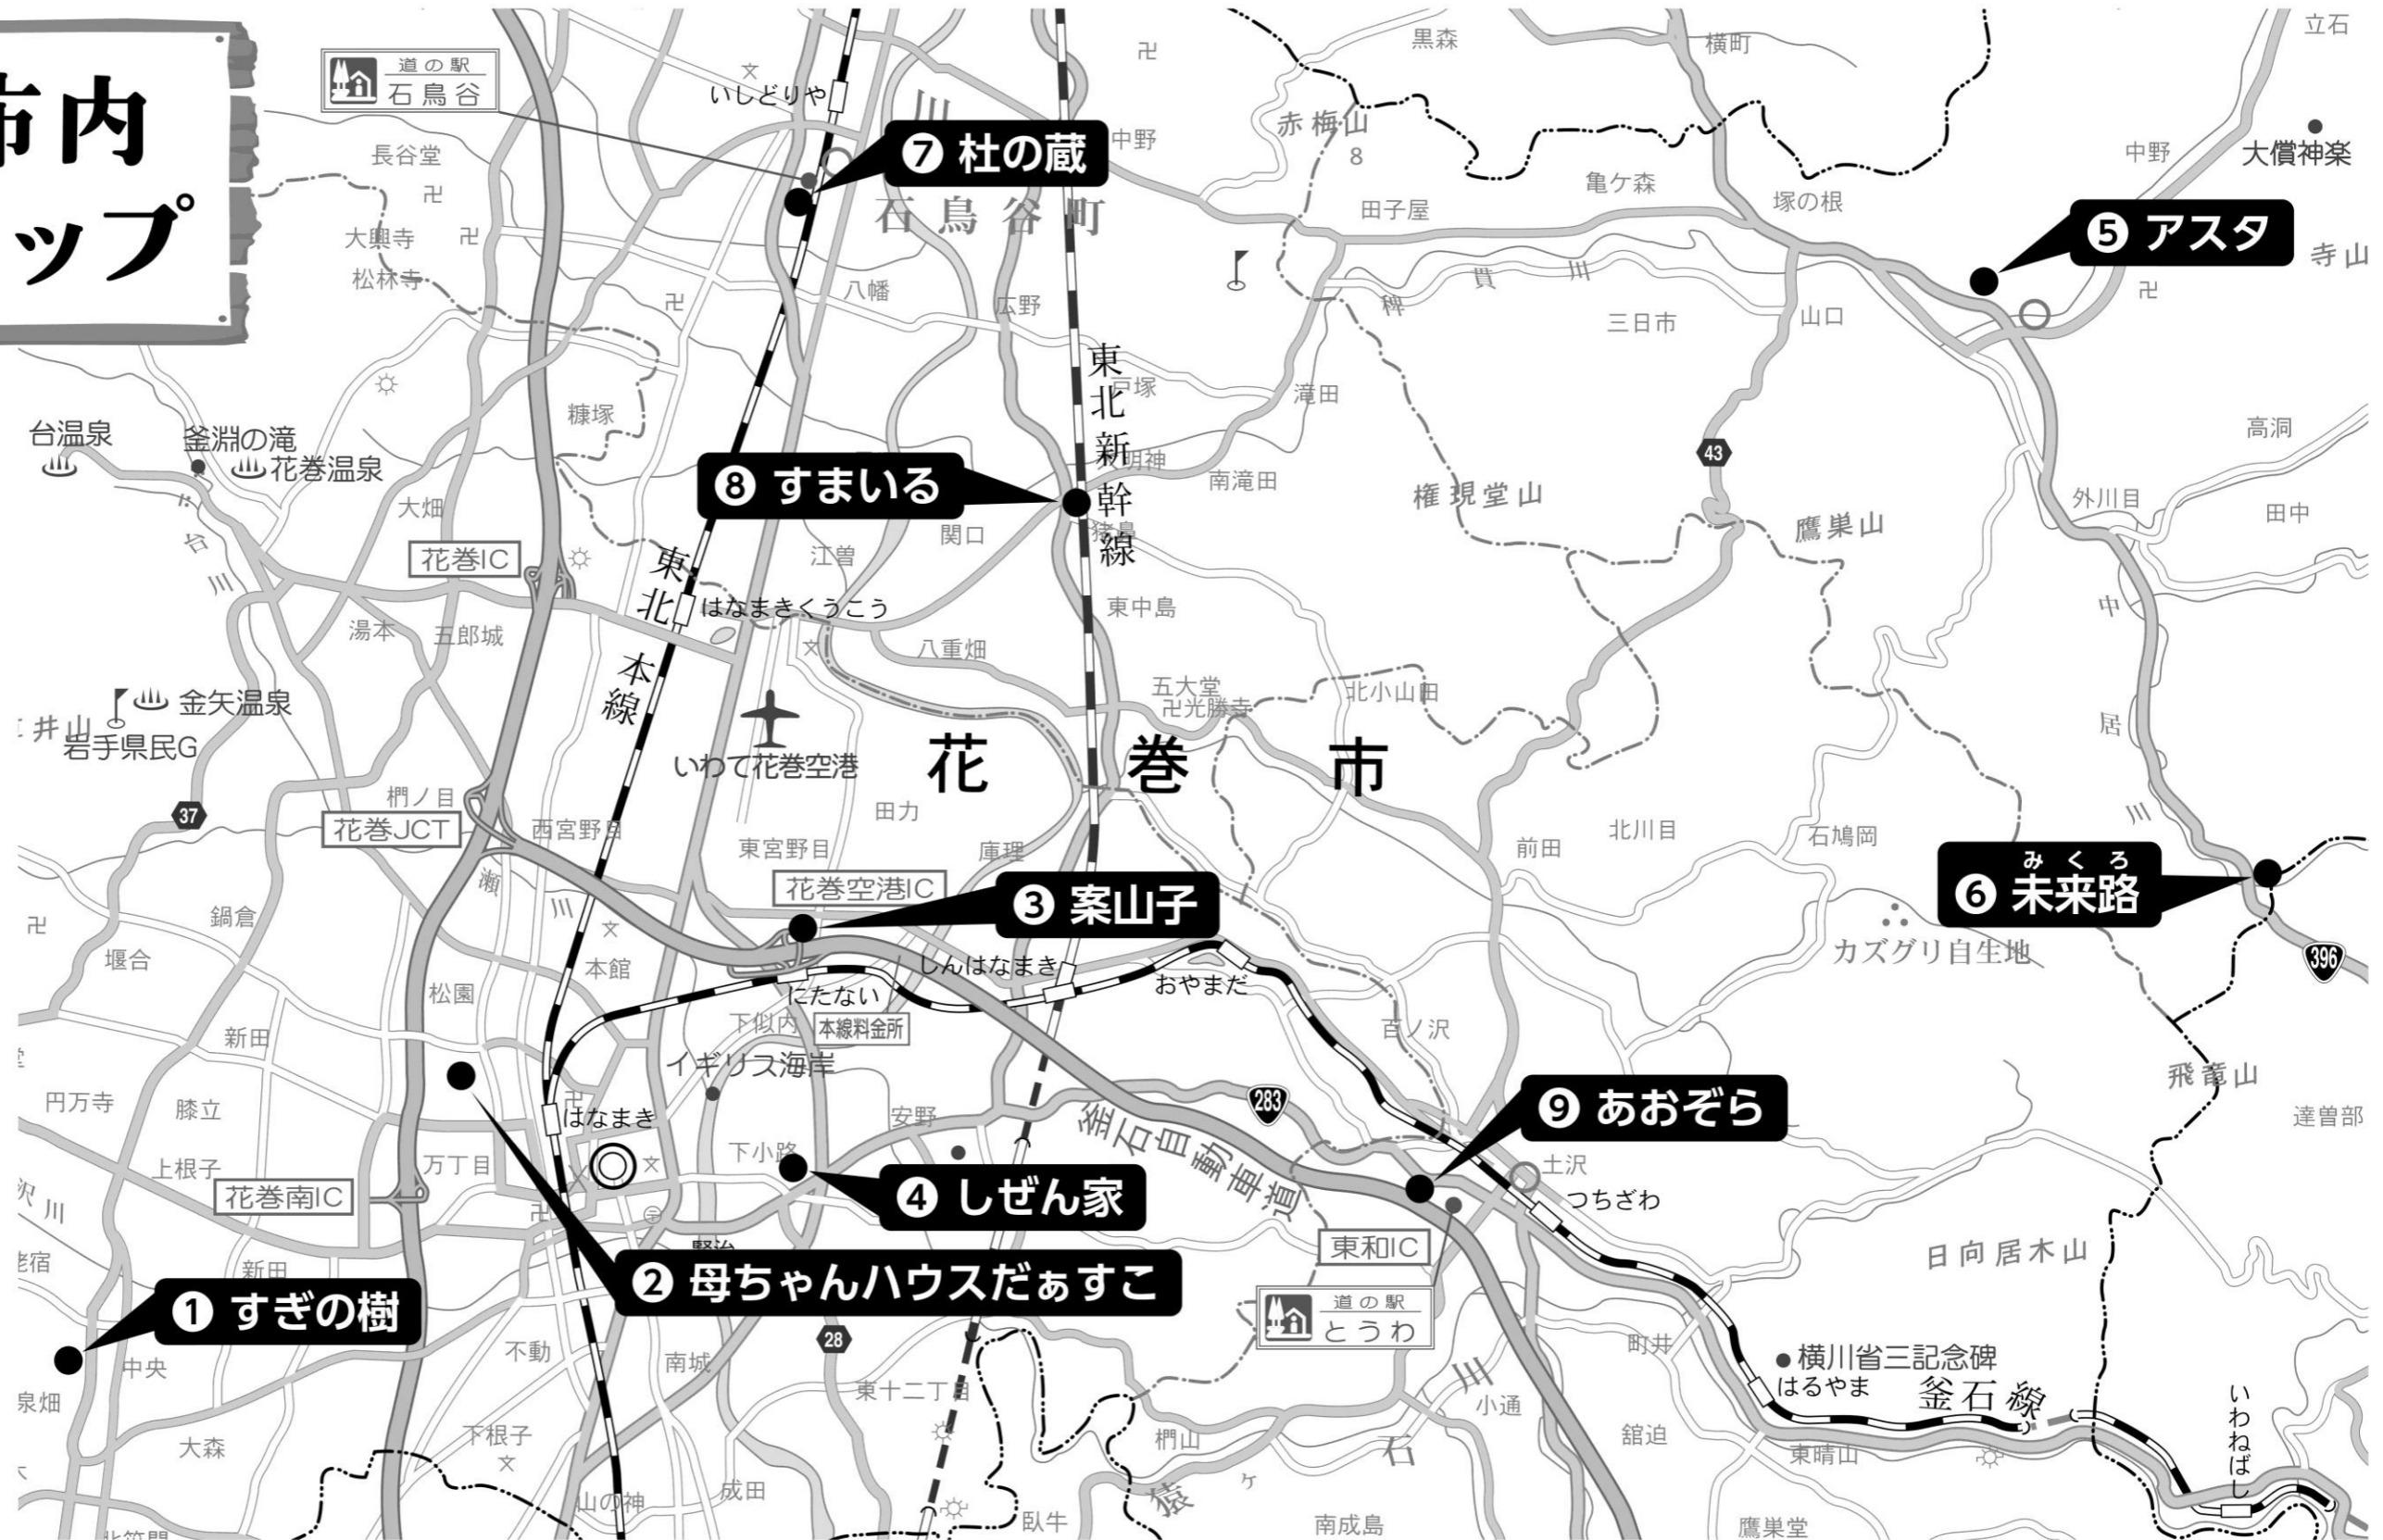

【花巻地域】

- ①はなまき特産物直売所 すぎの樹 (営業時間:2月は9:00~16:30、3月から9:00~17:00 木曜定休)
- ②母ちゃんハウスだあすこ (営業時間:2月は9:00~17:00、3月から9:00~18:00)
- ③宮野目特産物直売所 案山子 (営業時間:9:00~17:30)
- ④産直ハウス しぜん家 (営業時間:9:00~16:00 日曜定休)

【大迫・東和地域】

- ⑤大迫産直センター アスタ (営業時間:2月は9:00~17:00、3月から9:00~17:30)
- ⑥未来路(みくろ) (営業時間:9:00~17:30 月曜定休)
- ⑨産直あおぞら (営業時間:2~3月は9:00~17:00)

【石鳥谷地域】

- ⑦道の駅石鳥谷農産物直売所杜の蔵 (営業時間:9:00~17:30)
- ⑧やえはた産直 すまいる (営業時間:9:00~17:00)

(お問合せ)花巻市産地直売所連絡協議会事務局 0198-24-2914 (主催)花巻市産地直売所連絡協議会 (協賛)花巻農業協同組合

花巻市内 産直マップ

花巻市マスコットキャラクター
フラワーロールちゃん

1 はなまき特産物直売所すぎの樹

住所 / 花巻市太田42-227-3
TEL 0198-28-2209 FAX 0198-28-2209