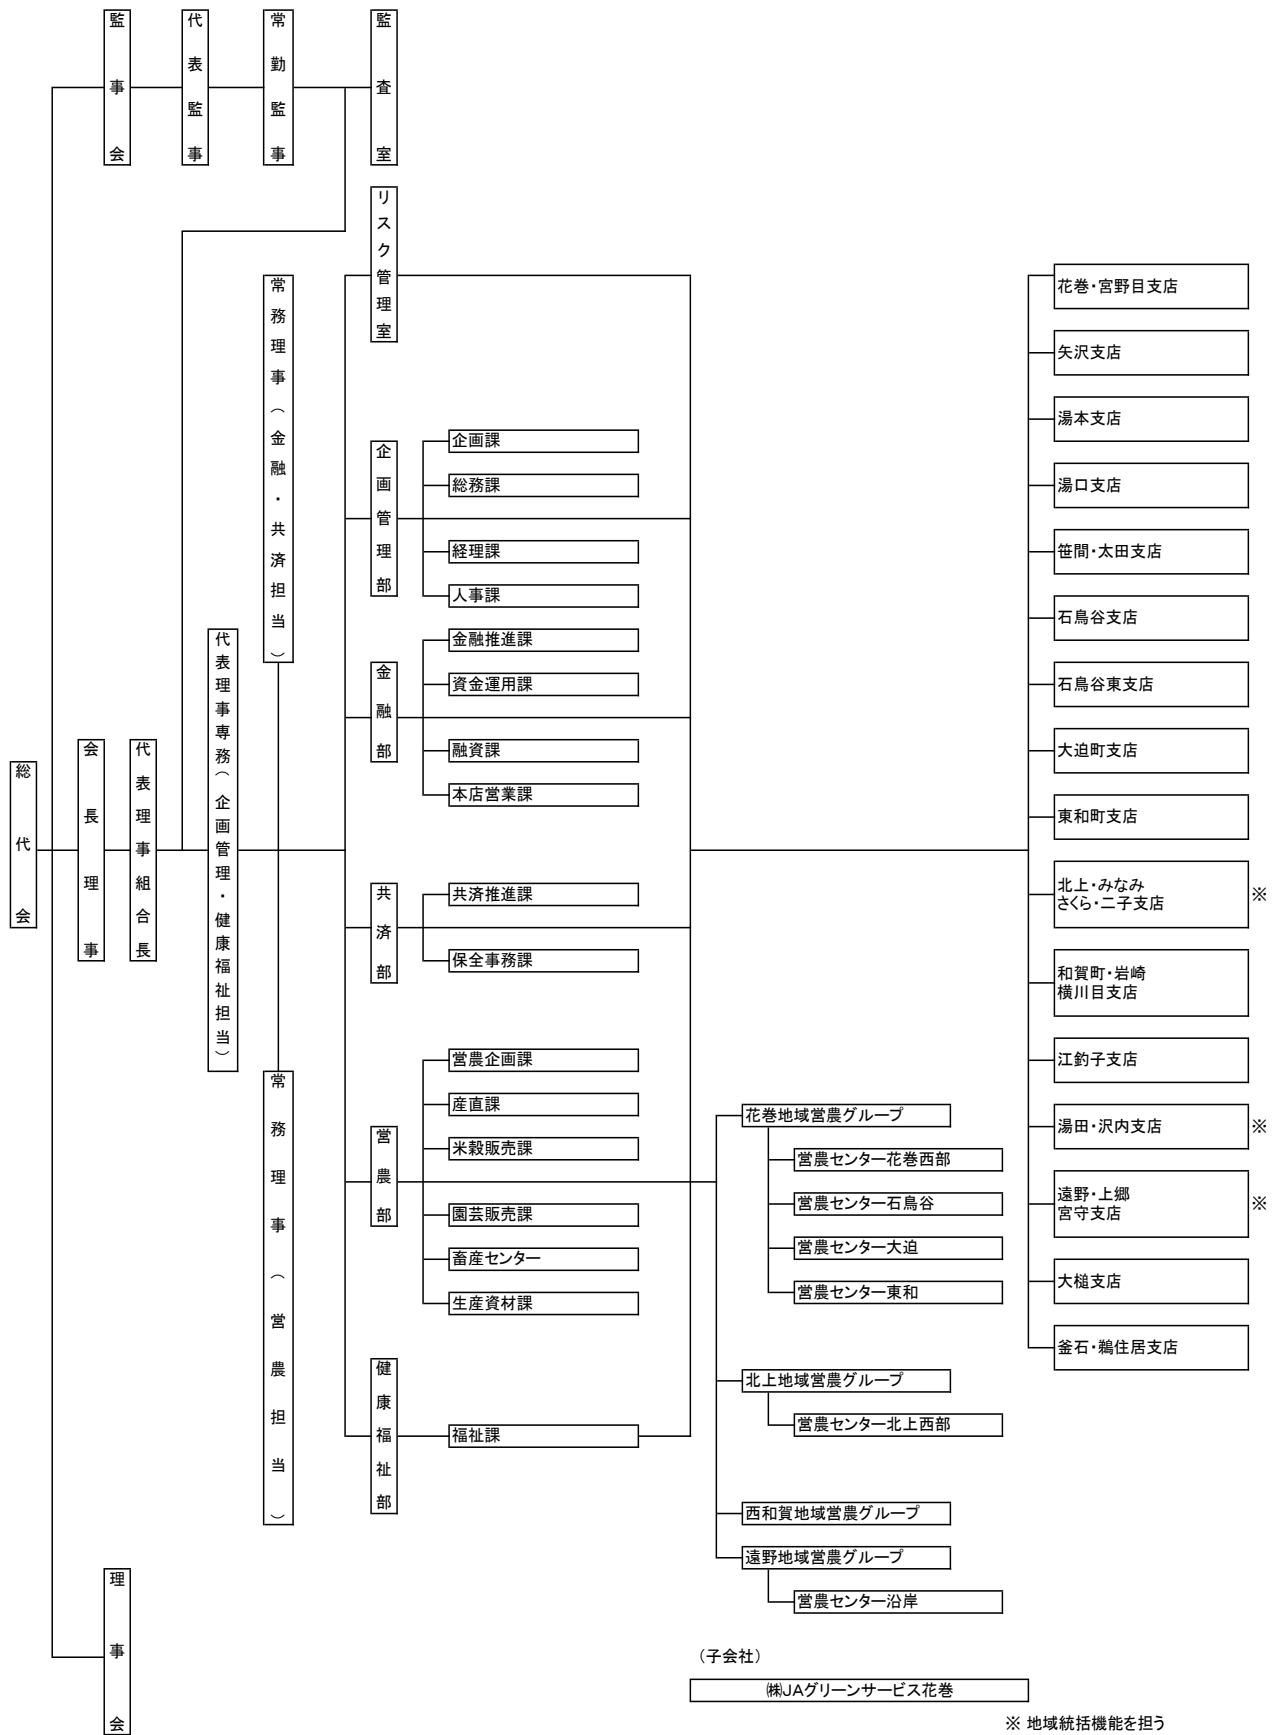

4

JAいわて花巻
ディスクロージャー 2023

プロフィール

●機構図	90
●役員構成	91
●会計監査人の名称	92
●組合員の状況	92
●役員の状況	92
●職員の状況	92
●沿革	93
●組合員組織	94
●特定信用事業代理業者の状況	94
●営業地区	94
●店舗一覧	95

● **機構図** (令和5年6月末現在)